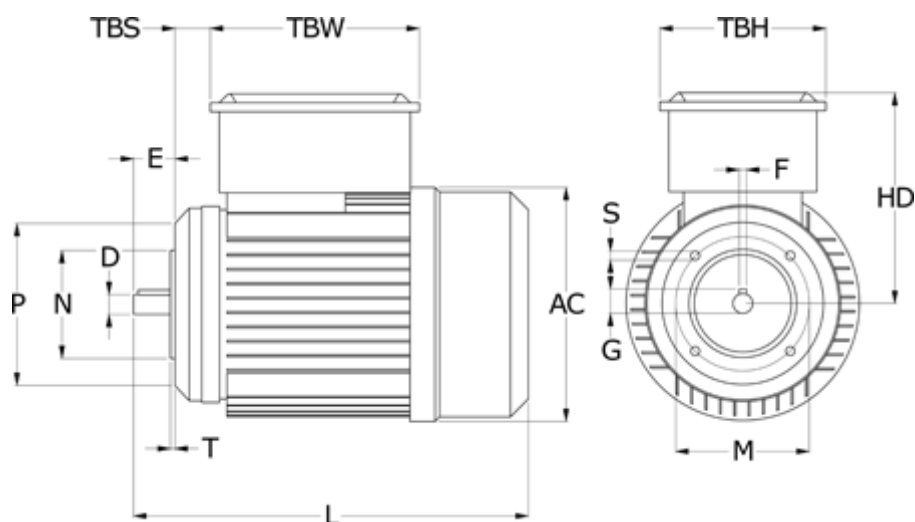

Varenummer: 25025465109
Beskrivelse: Kleedrive MY711-4 0.25kw 1400 o/min
1x230V 50HZ IP55 B14

Mål

| | |
|----------|-------------|
| AC = 147 | N = 70 |
| D = 14 | P = 105 |
| E = 30 | S = M6 |
| F = 5 | T = 2.5 |
| G = 11 | TBH = 92 |
| HD = 125 | TBS = 25.75 |
| L = 241 | TBW = 116 |
| M = 85 | |